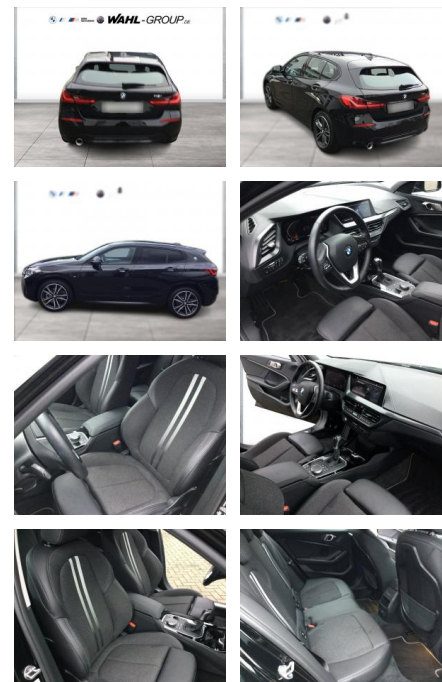

## BMW 118i SPORT LINE LC PROF LED GRA PDC DAB

WG03-232305 Angebotsnr.:

Erstzulassung:	Kilometer:	Farbe:	Leistung:	Kraftstoffart:
01.11.2021	38.000	Schwarz	100 kW / 136 PS	Benzin

**PREIS**  
**24.980 €**