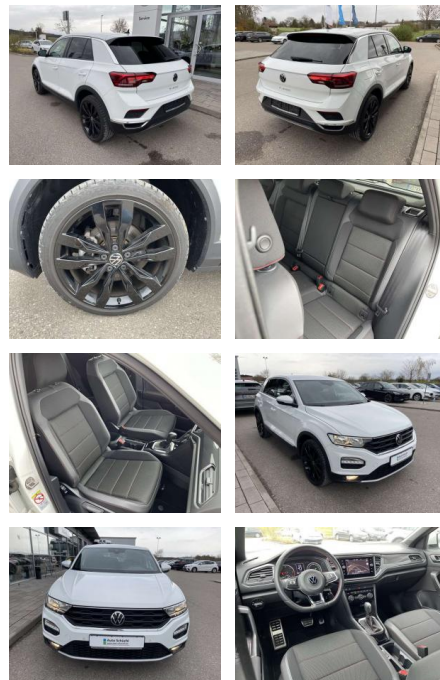

SS00-011334 **Angebotsnr.:**

Erstzulassung:	Kilometer:	Farbe:	Leistung:	Kraftstoffart:
01.08.2021	9.869		110 kW / 150 PS	Benzin

PREIS
28.770 €

FINANZIERUNGSBEISPIEL

Laufzeit: 72 Monate Anzahlung: 25 %
Basis-Finanzierung:* Mtl. Rate:
Zielraten-Finanzierung:** **250 €**

Vermittlung für:
Repräsentatives Beispiel gem. § 17 Abs. 4 PAngV. Diese Finanzierungsangebote sind Beispiele. Gerne ermitteln wir für Sie Ihr individuelles Angebot.

Ausstattung

Interieur

- Sitzheizung vorne Climatronic Vordersitze höhenverstellbar Kindersitzverankerung für Kindersitzsystem ISOFIX Variables Ladebodenkonzept Rücksitzbanklehne geteilt umlegbar mit Mittelarmlehne 2 Leseleuchten vorn Schublade unter dem rechten Vordersitz Sport-Komfortsitze vorne Make-Up Spiegel
- beleuchtet Fußraumbeleuchtung