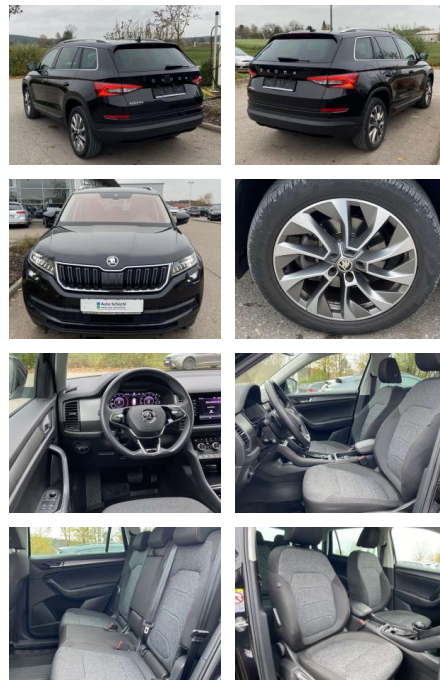

SS00-053744 **Angebotsnr.:**

Erstzulassung:	Kilometer:	Farbe:	Leistung:	Kraftstoffart:
01.05.2021	53.103		110 kW / 150 PS	Benzin

PREIS
31.860 €

FINANZIERUNGSBEISPIEL

Laufzeit: 72 Monate Anzahlung: 25 %
Basis-Finanzierung:* Mtl. Rate:
Zielraten-Finanzierung:** **276 €**