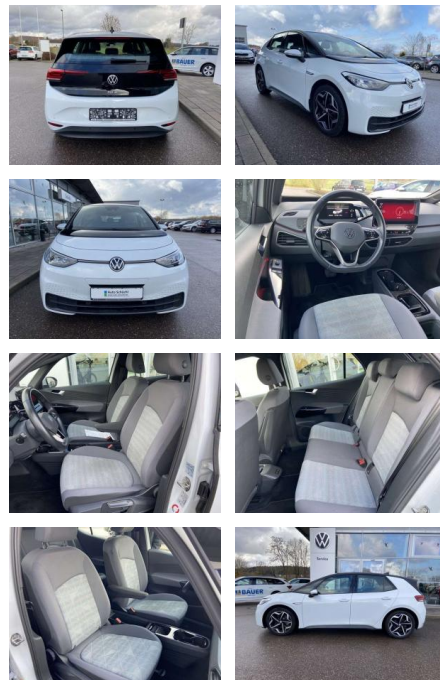

SS00-002269 **Angebotsnr.:**

Erstzulassung:	Kilometer:	Farbe:	Leistung:	Kraftstoffart:
01.08.2021	29.988	Weiß	110 kW / 150 PS	Benzin

PREIS
23.520 €

FINANZIERUNGSBEISPIEL
Laufzeit: 72 Monate Anzahlung: 25 %
Basis-Finanzierung:* Mtl. Rate:
Zielraten-Finanzierung:** **204 €**

Vermittlung für:
Repräsentatives Beispiel gem. § 17 Abs. 4 PAngV. Diese Finanzierungsangebote sind Beispiele. Gerne ermitteln wir für Sie Ihr individuelles Angebot.

Ausstattung

Interieur

- Sitzheizung vorne Armlehne für Vordersitze Innenspiegel automatisch abblendbar Fahrersitz höhenverstellbar Make-Up Spiegel
- beleuchtet Rücksitzbanklehne geteilt umlegbar Multifunktionslederlenkrad
- beheizbar Isofix Rücksitzbank und Beifahrersitz