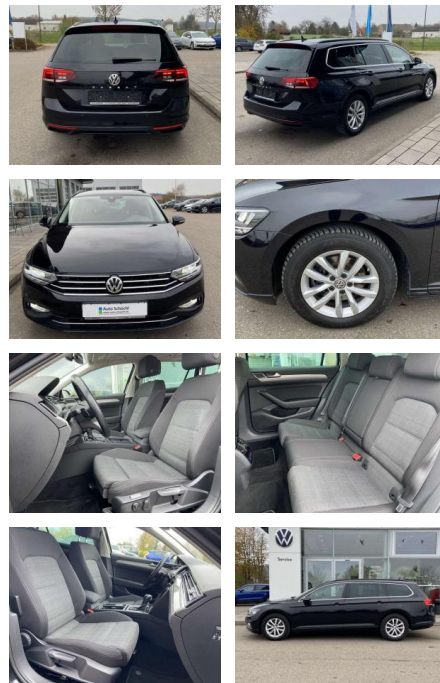

SS00-020386 **Angebotsnr.:**

Erstzulassung:	Kilometer:	Farbe:	Leistung:	Kraftstoffart:
01.04.2020	56.697		110 kW / 150 PS	Benzin

PREIS
25.480 €

FINANZIERUNGSBEISPIEL
 Laufzeit: 72 Monate Anzahlung: 25 %
 Basis-Finanzierung:* Mtl. Rate:
 Zielraten-Finanzierung:** **221 €**

Ausstattung

Interieur

- Multifunktions-Lederlenkrad mit Schaltwippen Innenspiegel automatisch abblendbar Mittelarmlehne vorne 2 Leseleuchten vorn Netztrennwand Fahrersitz Lendenwirbelstütze elektrisch Komfortsitze vorne Fußraumbeleuchtung ergoComfort-Sitz auf der Fahrerseite Kindersitzverankerung für Kindersitzsystem I-Size/ISOFIX