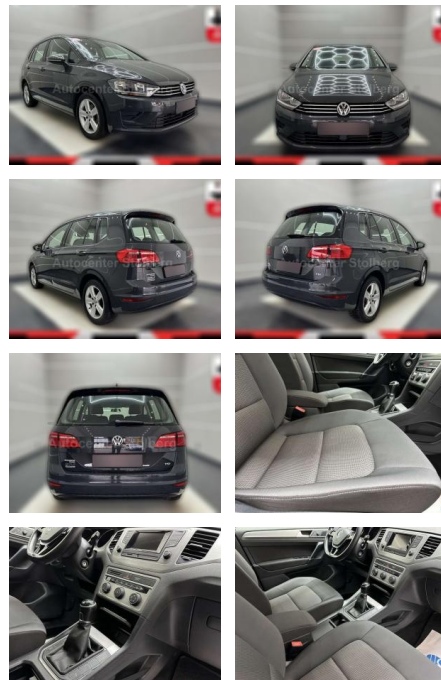

## Volkswagen Golf Sportsvan Comfortline "WENIG

AC15-50

Angebotsnr.:

Erstzulassung:	Kilometer:	Farbe:	Leistung:	Kraftstoffart:
01.09.2017	66.000	grau	63 kW / 86 PS	Benzin

**PREIS**  
**13.150 €**

**FINANZIERUNGSBEISPIEL**  
Laufzeit: 72 Monate      Anzahlung: 25 %  
Basis-Finanzierung:\*      Mtl. Rate:  
Zielraten-Finanzierung:\*\* **114 €**