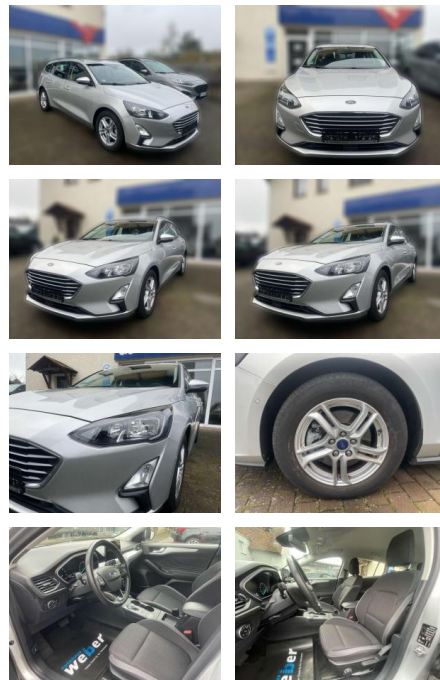

Erstzulassung:	Kilometer:	Farbe:	Leistung:	Kraftstoffart:
01.09.2021	32.962	Silber	92 kW / 125 PS	Benzin

PREIS
20.870 €

FINANZIERUNGSBEISPIEL

Laufzeit: 72 Monate Anzahlung: 25 %
Basis-Finanzierung:* Mtl. Rate:
Zielraten-Finanzierung:** **181 €**