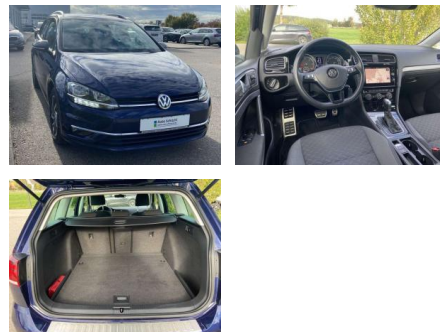

## Volkswagen Golf Variant 1.6 TDI DSG Join AHK+NAV...

SS00-553381AAngebotsnr.:

<b>Erstzulassung:</b>	<b>Kilometer:</b>	<b>Farbe:</b>	<b>Leistung:</b>	<b>Kraftstoffart:</b>
01.03.2019	55.687		85 kW / 116 PS	Benzin