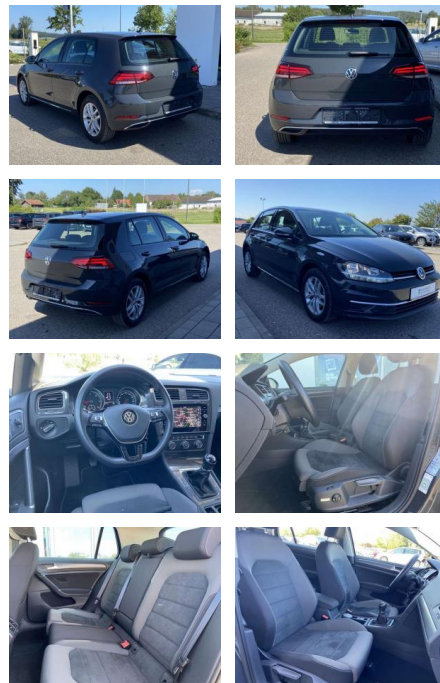

SS00-087291AAngebotsnr.:

Erstzulassung:	Kilometer:	Farbe:	Leistung:	Kraftstoffart:
01.07.2019	36.390		85 kW / 116 PS	Benzin

PREIS
20.220 €

FINANZIERUNGSBEISPIEL

Laufzeit: 72 Monate Anzahlung: 25 %
Basis-Finanzierung:* Mtl. Rate:
Zielraten-Finanzierung:** **175 €**

Vermittlung für:
Repräsentatives Beispiel gem. § 17 Abs. 4 PAngV. Diese Finanzierungsangebote sind Beispiele. Gerne ermitteln wir für Sie Ihr individuelles Angebot.

Ausstattung

Interieur

- Sitzheizung vorne Mittelarmlehne vorne Kindersitzverankerung für Kindersitzsystem ISOFIX Rücksitzbanklehne geteilt umlegbar mit Mittelarmlehne ergoActive Sitz mit 14-Wege-Einstellung auf der Fahrerseite klimatisiertes Handschuhfach Sport-Komfortsitze vorne el. Lendenwirbelstütze Fahrersitz mit Massagefunktion Multifunktions-Lederlenkrad 2 Leseleuchten vorn und 2 hinten Make-Up Spiegel
- beleuchtet Vordersitze höhenverstellbar und Sitzneigungsverstellung Fahrersitz