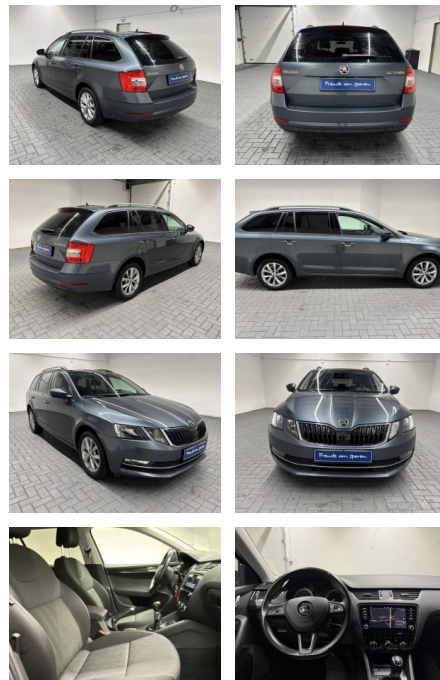

ME Automobile GmbH & Co. KG
Frankfurter Str. 75 - 64732 Bad König - Tel.: 0151 / 15790100

Ihr Ansprechpartner

Herr Murat Ergec
E-Mail: m.ergec@autohaus-odenwald.de
Telefon: 0151 15790100

Skoda Octavia "Combi Navi/SHZ/PDC/Tempom.

AM35-21892 **Angebotsnr.:**

Erstzulassung:	Kilometer:	Farbe:	Leistung:	Kraftstoffart:
27.09.2017	94.400		110 kW / 150 PS	Benzin

PREIS
20.990 €

FINANZIERUNGSBEISPIEL
Laufzeit: 72 Monate Anzahlung: 25 %
Basis-Finanzierung:* Mtl. Rate:
Zielraten-Finanzierung:** **182 €**