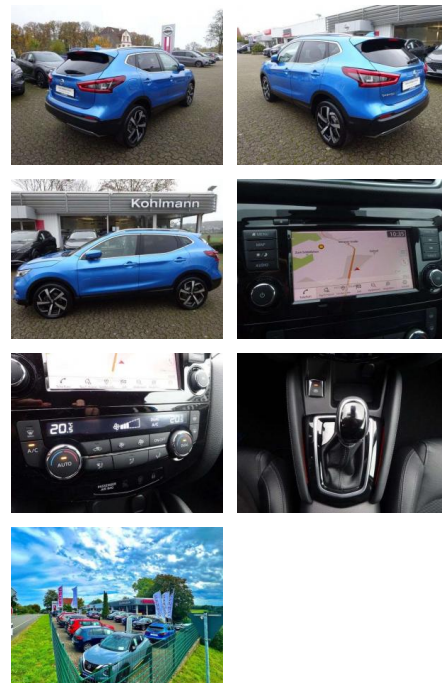

## Nissan Qashqai 1.3 DCT Tekna Leder Kamera

PK00-SPRGW706 Angebotsnr.:

<b>Erstzulassung:</b>	<b>Kilometer:</b>	<b>Farbe:</b>	<b>Leistung:</b>	<b>Kraftstoffart:</b>
01.09.2019	50.341	Blau	117 kW / 159 PS	Benzin