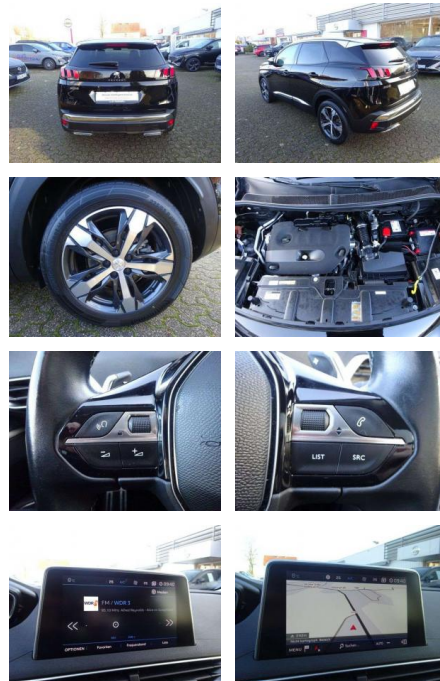

PK00-SPRGW744 Angebotsnr.:

Erstzulassung:	Kilometer:	Farbe:	Leistung:	Kraftstoffart:
01.05.2019	37.580	Schwarz	132 kW / 179 PS	Benzin

PREIS
27.100 €

FINANZIERUNGSBEISPIEL

Laufzeit: 72 Monate Anzahlung: 25 %
Basis-Finanzierung:* Mtl. Rate:
Zielraten-Finanzierung:** **235 €**

Vermittlung für:
Repräsentatives Beispiel gem. § 17 Abs. 4 PAngV. Diese Finanzierungsangebote sind Beispiele. Gerne ermitteln wir für Sie Ihr individuelles Angebot.

Ausstattung

Sicherheit

- Airbag Beifahrerseite abschaltbar Airbag Fahrer-/Beifahrerseite Außenspiegel elektr. anklappbar Außenspiegel elektr. verstell- und heizbar Einparkhilfe vorn und hinten Fensterheber elektrisch vorn + hinten mit Komfortschaltung Getriebe Automatik - (8-Stufen) Heckleuchten LED Isofix-Aufnahmen für Kindersitz Isofix-Aufnahmen für Kindersitz an Beifahrersitz Klimaautomatik
- getrennt regelbar Fahrer-/Beifahrerseite Kopf-Airbag-System Kopf-Airbag-System hinten Lenkrad mit Schaltwippen/-tasten Nebelscheinwerfer Schadstoffarm nach Abgasnorm Euro 6d-TEMP Seitenairbag hinten Seitenairbag vorn Servolenkung elektrisch Start/Stop-Anlage Tagfahrlicht LED Zentralverriegelung inkl. Türverriegelung automatisch Zentralverriegelung mit Fernbedienung

Multimedia

- Audio-Navigationssystem NAC 3-D
- mit Farbdisplay Audiosystem RCC (Radio/CD-Player MP3-fähig) Mobile Online Dienste MirrorLink und AppinCar (Mirror Screen) Technik &

Interieur

- Bordcomputer Durchladeeinrichtung (Mittelarmlehne hinten) Innenspiegel mit Ablendautomatik Lendenwirbelstütze Sitz vorn links
- verstellbar Lenkrad (Leder) Lenkrad mit Multifunktion Mittelarmlehne vorn Multifunktionsanzeige mit Farbdisplay (DGT8C) Rücksitz geteilt / klappbar Sitzbezug / Polsterung: Alcantara / Kunstleder Sitzheizung vorn