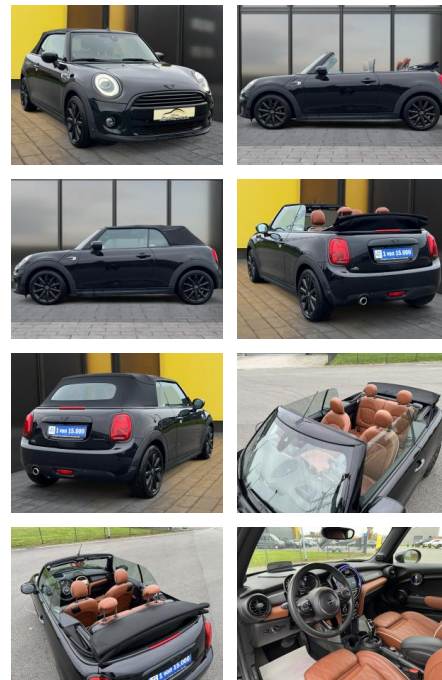

AB19-NB-MINI-A59gebotsnr.:

Erstzulassung:	Kilometer:	Farbe:	Leistung:	Kraftstoffart:
13.10.2020	59.900	Schwarz	100 kW / 136 PS	Benzin

PREIS
28.180 €

FINANZIERUNGSBEISPIEL
 Laufzeit: 72 Monate Anzahlung: 25 %
 Basis-Finanzierung:* Mtl. Rate:
 Zielraten-Finanzierung:** **244 €**