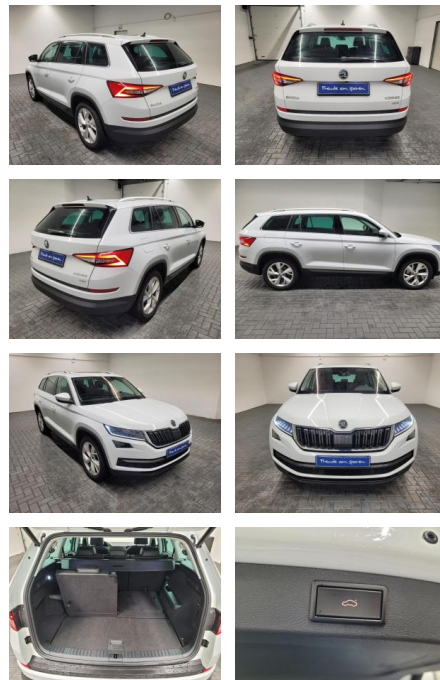

ME Automobile GmbH & Co. KG
Frankfurter Str. 75 - 64732 Bad König - Tel.: 0151 / 15790100

Ihr Ansprechpartner

Herr Murat Ergec
E-Mail: m.ergec@autohaus-odenwald.de
Telefon: 0151 15790100

Skoda Kodiaq 4x4 Style 7-Sitze/Standhz/DCC

AM35-29505 **Angebotsnr.:**

Erstzulassung:	Kilometer:	Farbe:	Leistung:	Kraftstoffart:
01.02.2018	103.660		132 kW / 179 PS	Benzin

PREIS
36.310 €

FINANZIERUNGSBEISPIEL

Laufzeit: 72 Monate Anzahlung: 25 %
Basis-Finanzierung:* Mtl. Rate:
Zielraten-Finanzierung:** **315 €**