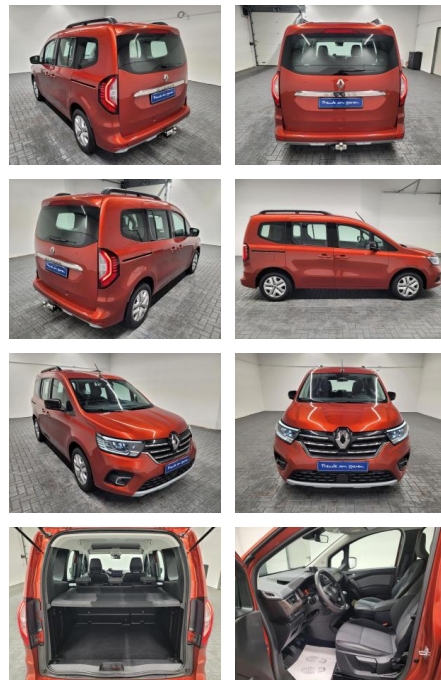

ME Automobile GmbH & Co. KG
Frankfurter Str. 75 - 64732 Bad König - Tel.: 0151 / 15790100

Ihr Ansprechpartner

Herr Murat Ergec
E-Mail: m.ergec@autohaus-odenwald.de
Telefon: 0151 15790100

Renault Kangoo Edition One LED/AHK/SHZ/DAB

AM35-29493 **Angebotsnr.:**

Erstzulassung:	Kilometer:	Farbe:	Leistung:	Kraftstoffart:
18.08.2021	41.640		96 kW / 131 PS	Benzin

PREIS
24.560 €

FINANZIERUNGSBEISPIEL
Laufzeit: 72 Monate Anzahlung: 25 %
Basis-Finanzierung:* Mtl. Rate:
Zielraten-Finanzierung:** **213 €**