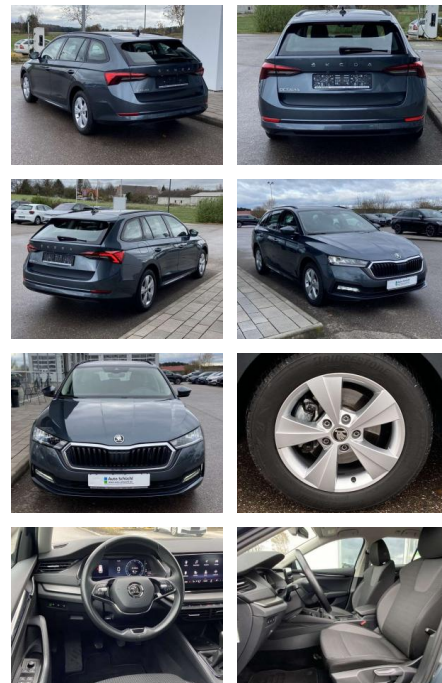

Ihr Ansprechpartner

Herr Emre Can Tekinöz
E-Mail: info@autohaus-odenwald.de
Telefon: 06063 1579

ME Automobile GmbH & Co. KG
Frankfurter Str. 75 - 64732 Bad König - Tel.: 0151 / 15790100

Skoda Octavia Combi 1.0 TSI Ambition

SS00-126883 **Angebotsnr.:**

Erstzulassung:	Kilometer:	Farbe:	Leistung:	Kraftstoffart:
01.09.2021	32.468		81 kW / 110 PS	Benzin

PREIS
23.620 €

FINANZIERUNGSBEISPIEL
Laufzeit: 72 Monate Anzahlung: 25 %
Basis-Finanzierung:* Mtl. Rate:
Zielraten-Finanzierung:** **205 €**