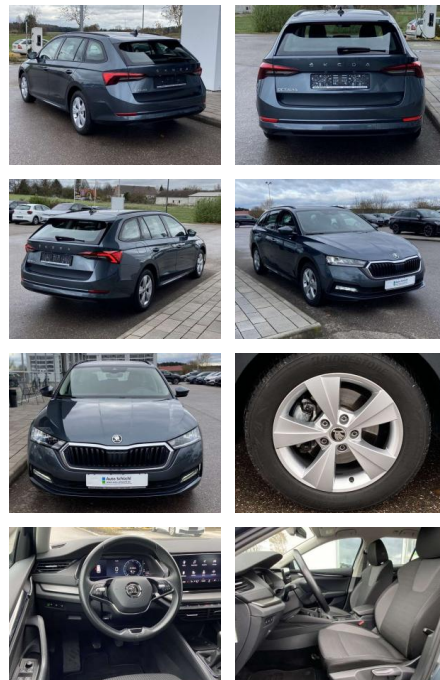

## Skoda Octavia Combi 1.0 TSI Ambition AHK

SS00-126883AAngebotsnr.:

Erstzulassung:	Kilometer:	Farbe:	Leistung:	Kraftstoffart:
01.09.2021	32.468		81 kW / 110 PS	Benzin

PREIS  
**24.960 €**