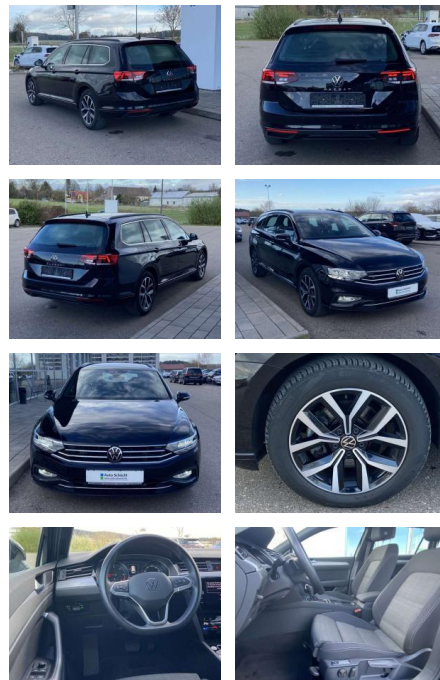

SS00-080896 **Angebotsnr.:**

Erstzulassung:	Kilometer:	Farbe:	Leistung:	Kraftstoffart:
01.07.2022	31.591		147 kW / 200 PS	Benzin

PREIS
33.720 €

FINANZIERUNGSBEISPIEL
Laufzeit: 72 Monate Anzahlung: 25 %
Basis-Finanzierung:* Mtl. Rate:
Zielraten-Finanzierung:** **293 €**

- 2x hinten Farbe: Deep Black Perleffekt
-Fr. 08:00-18:00 Uhr
- Samstags bis 16:00 Uhr geöffnet. Gerne beraten wir Sie über günstige Finanzierungsmodelle und nehmen Ihr derzeitiges Fahrzeug in Zahlung. www.auto-schuechl.de/finanzierung
Vornutzung als Mietwagen. Irrtümer
- Änderungen oder Zwischenverkauf vorbehalten. www.auto-schuechl.de