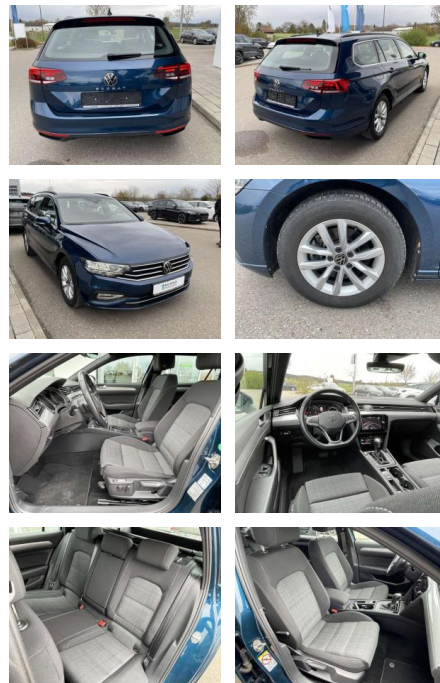

Ihr Ansprechpartner

Herr Murat Ergec
E-Mail: m.ergec@autohaus-odenwald.de
Telefon: 06063 1579

ME Automobile GmbH & Co. KG
Frankfurter Str. 75 - 64732 Bad König - Tel.: 0151 / 15790100

Volkswagen Passat Variant 2.0 TDI DSG Business

SS00-074596 **Angebotsnr.:**

Erstzulassung:	Kilometer:	Farbe:	Leistung:	Kraftstoffart:
01.07.2022	27.570		110 kW / 150 PS	Benzin

PREIS
29.390 €

FINANZIERUNGSBEISPIEL
Laufzeit: 72 Monate   Anzahlung: 25 %
Basis-Finanzierung:*   Mtl. Rate:
Zielraten-Finanzierung:** **255 €**

* Basisfinanzierung: Anzahlung: 7.348 Euro, Laufzeit: 72 Monate, Nettodarlehen: 22.043 Euro, Gesamtbetrag: 34.674 Euro, Zinssätze: 7.71% Sollz. (gebunden), 7.99% eff.
** Zielratenfinanzierung: Anzahlung: 7.348 Euro, Laufzeit: 72 Monate, Nettodarlehen: 22.043 Euro, Zielrate: 16.165 Euro, Gesamtbetrag: 35.496 Euro, Zinssätze: 7.71% Sollz. (gebunden), 7.99% eff.,

Vermittlung für:
Repräsentatives Beispiel gem. § 17 Abs. 4 PAngV. Diese Finanzierungsangebote sind Beispiele. Gerne ermitteln wir für Sie Ihr individuelles Angebot.

Ausstattung

Interieur

- Multifunktions-Lederlenkrad mit Schaltwippen Sitzheizung vorne Innenspiegel automatisch abblendbar Mittelarmlehne vorne 2 Leseleuchten vorn Netztrennwand el. Lendenwirbelstütze Fahrersitz mit Massagefunktion Komfortsitze vorne Fußraumbeleuchtung ergoComfort-Sitz auf der Fahrerseite Kindersitzverankerung für Kindersitzsystem I-Size/ISOFIX

- 2x hinten Farbe: Aquamarinblau Metallic -Fr. 08:00-18:00 Uhr
- Samstags bis 16:00 Uhr geöffnet. Gerne beraten wir Sie über günstige Finanzierungsmodelle und nehmen Ihr derzeitiges Fahrzeug in Zahlung. www.auto-schuechl.de/finanzierung Vornutzung als Mietwagen. Irrtümer
- Änderungen oder Zwischenverkauf vorbehalten. www.auto-schuechl.de

Weiteres

Exterieur

- Rückfahrkamera beheizbare Scheibenwaschdüsen vorne Dachreling el. Außenspiegel beheizbar und automatisch abblendbar Leichtmetallräder 16" Licht- und Sicht: LED-Scheinwerfer Tagfahrlicht LED-Heckleuchten Licht- und Regensensor Nebelscheinwerfer mit Abbiegelicht Technik: Fahrassistent "Travel Assist"

- Pakete: 7-Gang-DSG-Automatikgetriebe Business-Premium-Paket

STÄNDIG ÜBER 15.000 FAHRZEUGE IM BESTAND!