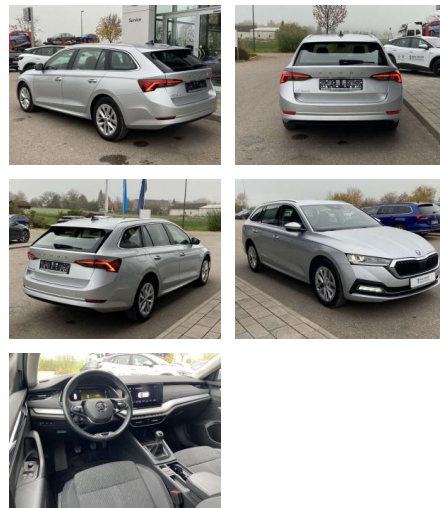

ME Automobile GmbH & Co. KG
Frankfurter Str. 75 - 64732 Bad König - Tel.: 0151 / 15790100

Ihr Ansprechpartner

Herr Emre Can Tekinöz
E-Mail: info@autohaus-odenwald.de
Telefon: 06063 1579

Skoda Octavia Combi 2.0 TDI Style First

SS00-036147 **Angebotsnr.:**

Erstzulassung:	Kilometer:	Farbe:	Leistung:	Kraftstoffart:
01.08.2020	46.609	Silber	85 kW / 116 PS	Benzin

PREIS
22.490 €

FINANZIERUNGSBEISPIEL

Laufzeit: 72 Monate Anzahlung: 25 %
Basis-Finanzierung:* Mtl. Rate:
Zielraten-Finanzierung:** **195 €**