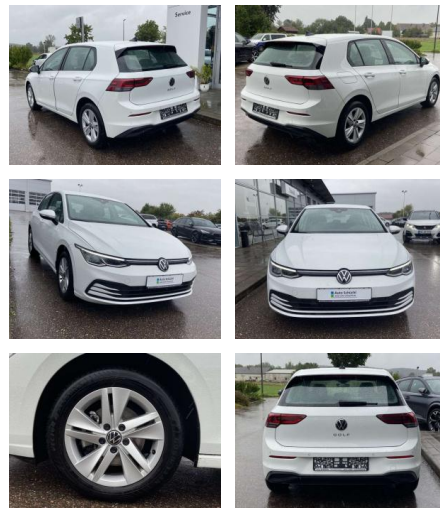

SS00-008363AAngebotsnr.:

Erstzulassung:	Kilometer:	Farbe:	Leistung:	Kraftstoffart:
01.09.2020	36.788		85 kW / 116 PS	Benzin

PREIS
22.590 €

FINANZIERUNGSBEISPIEL

Laufzeit: 72 Monate Anzahlung: 25 %
Basis-Finanzierung:* Mtl. Rate:
Zielraten-Finanzierung:** **196 €**