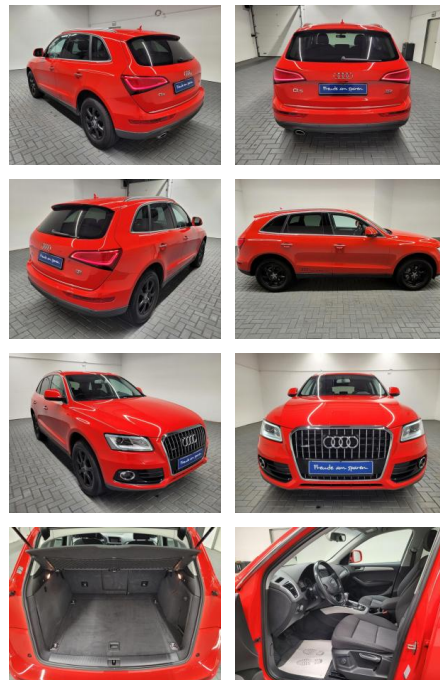

AM35-29508 **Angebotsnr.:**

Erstzulassung:	Kilometer:	Farbe:	Leistung:	Kraftstoffart:
12.09.2016	101.150		140 kW / 190 PS	Diesel

PREIS
33.250 €

FINANZIERUNGSBEISPIEL
 Laufzeit: 72 Monate Anzahlung: 25 %
 Basis-Finanzierung:* Mtl. Rate:
 Zielraten-Finanzierung:** **288 €**