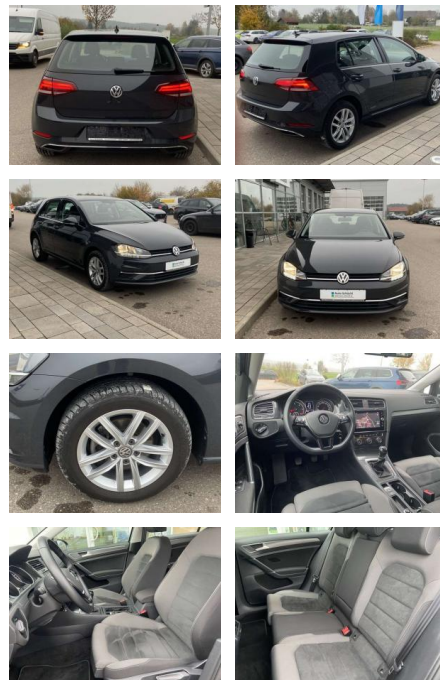

## Volkswagen Golf 1.6 TDI Comfortline AHK+NAVI+SHZ

SS00-203954AAngebotsnr.:

<b>Erstzulassung:</b>	<b>Kilometer:</b>	<b>Farbe:</b>	<b>Leistung:</b>	<b>Kraftstoffart:</b>
01.07.2019	28.786		85 kW / 116 PS	Benzin