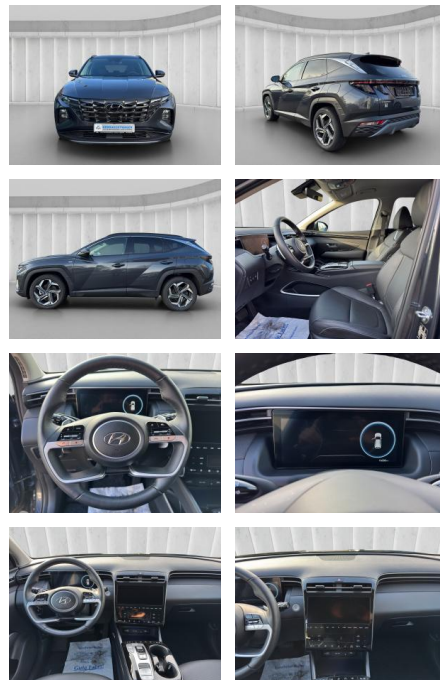

AM12-58617 **Angebotsnr.:**

Erstzulassung:	Kilometer:	Farbe:	Leistung:	Kraftstoffart:
20.12.2023	16.400	Grau	100 kW / 136 PS	Diesel

PREIS
35.170 €

FINANZIERUNGSBEISPIEL
Laufzeit: 72 Monate Anzahlung: 25 %
Basis-Finanzierung:* Mtl. Rate:
Zielraten-Finanzierung:** **305 €**