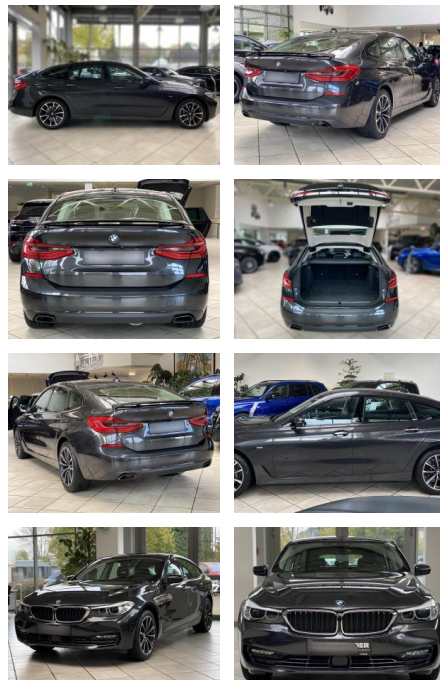

ME Automobile GmbH & Co. KG
Frankfurter Str. 75 - 64732 Bad König - Tel.: 0151 / 15790100

Ihr Ansprechpartner

Herr Emre Can Tekinöz
E-Mail: info@autohaus-odenwald.de
Telefon: 06063 1579

BMW 640 Gran Turismo640 i GT xDrive Sport

LA05-239-L15574 Angebotsnr.:

Erstzulassung:	Kilometer:	Farbe:	Leistung:	Kraftstoffart:
26.04.2018	97.530	Diverse	250 kW / 340 PS	Benzin

PREIS
41.520 €

FINANZIERUNGSBEISPIEL

Laufzeit: 72 Monate Anzahlung: 25 %
Basis-Finanzierung:* Mtl. Rate:
Zielraten-Finanzierung:** **360 €**