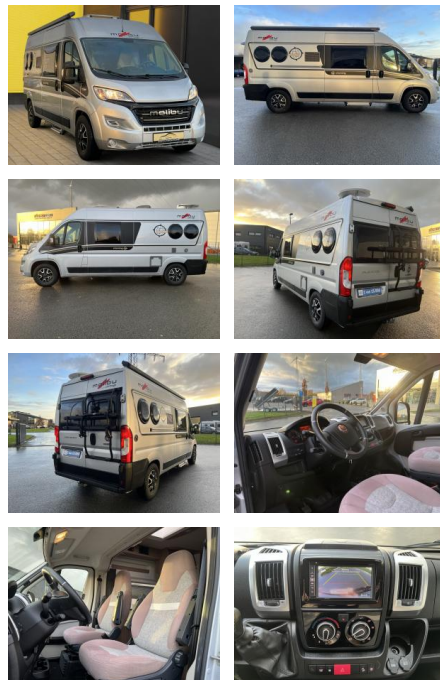

AB19-NB-MAL-~~60~~gebotsnr.:

Erstzulassung:	Kilometer:	Farbe:	Leistung:	Kraftstoffart:
12.08.2019	11.500	silber	110 kW / 150 PS	Diesel

PREIS
62.170 €

FINANZIERUNGSBEISPIEL
Laufzeit: 72 Monate Anzahlung: 25 %
Basis-Finanzierung:* Mtl. Rate:
Zielraten-Finanzierung:** **539 €**