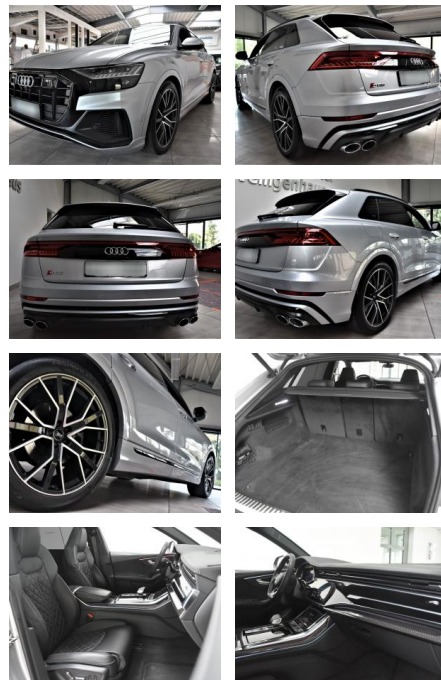

AH78-2478*SQ8*Angebotsnr.:

Erstzulassung:	Kilometer:	Farbe:	Leistung:	Kraftstoffart:
26.03.2020	129.789	Diverse	320 kW / 435 PS	Hybrid (D)

PREIS
69.670 €

FINANZIERUNGSBEISPIEL
Laufzeit: 72 Monate Anzahlung: 25 %
Basis-Finanzierung:* Mtl. Rate:
Zielraten-Finanzierung:** **604 €**