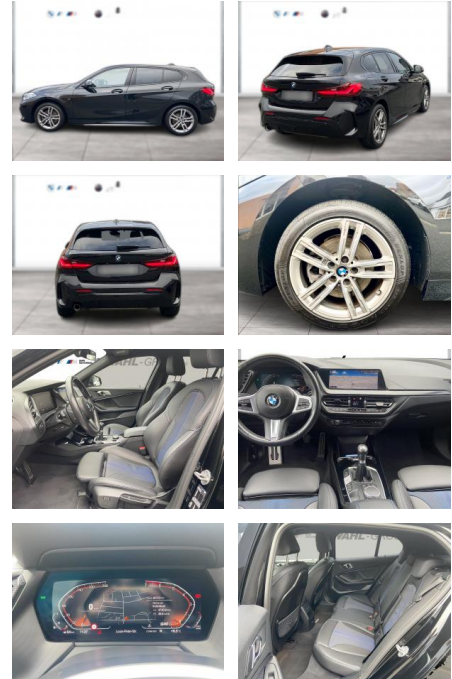

WG09-232775 Angebotsnr.:

Erstzulassung:	Kilometer:	Farbe:	Leistung:	Kraftstoffart:
01.10.2021	28.722	Schwarz	100 kW / 136 PS	Benzin

PREIS
27.870 €

FINANZIERUNGSBEISPIEL
Laufzeit: 72 Monate Anzahlung: 25 %
Basis-Finanzierung:* Mtl. Rate:
Zielraten-Finanzierung:** **242 €**