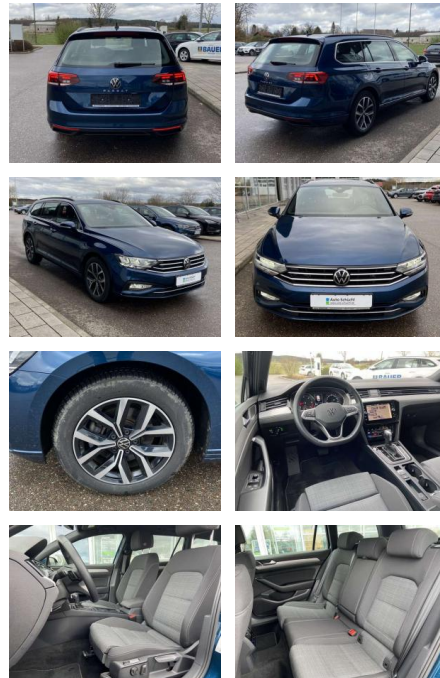

SS00-077295 **Angebotsnr.:**

Erstzulassung:	Kilometer:	Farbe:	Leistung:	Kraftstoffart:
01.07.2022	36.041		147 kW / 200 PS	Benzin

PREIS
31.660 €

FINANZIERUNGSBEISPIEL
Laufzeit: 72 Monate Anzahlung: 25 %
Basis-Finanzierung:* Mtl. Rate:
Zielraten-Finanzierung:** **275 €**

Vermittlung für:
Repräsentatives Beispiel gem. § 17 Abs. 4 PAngV. Diese Finanzierungsangebote sind Beispiele. Gerne ermitteln wir für Sie Ihr individuelles Angebot.

Ausstattung

Interieur

- Multifunktions-Lederlenkrad mit Schaltwippen Sitzheizung vorne Innenspiegel automatisch abblendbar Mittelarmlehne vorne 2 Leseleuchten vorn Netztrennwand el. Lendenwirbelstütze Fahrersitz mit Massagefunktion Komfortsitze vorne Fußraumbeleuchtung ergoComfort-Sitz auf der Fahrerseite Kindersitzverankerung für Kindersitzsystem I-Size/ISOFIX