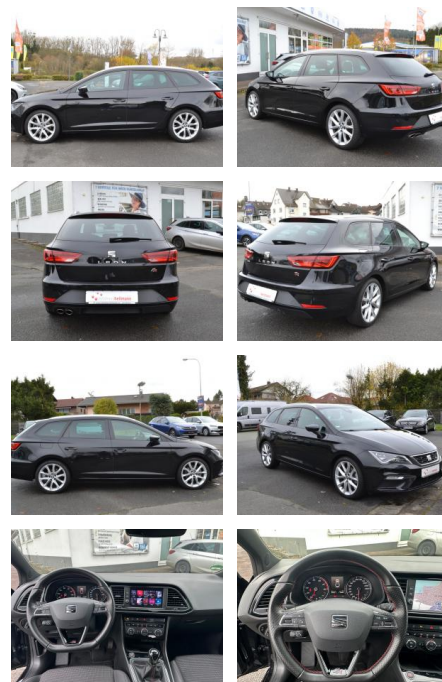

ME Automobile GmbH & Co. KG
Frankfurter Str. 75 - 64732 Bad König - Tel.: 0151 / 15790100

Ihr Ansprechpartner

Herr Emre Can Tekinöz
E-Mail: info@autohaus-odenwald.de
Telefon: 06063 1579

Seat Leon ST 1.4 TSI ACT FR*NAVI*Sportsitze*Keyl...

AH18-SH2411-Arg...
Angebot...

Erstzulassung: 27.12.2017 **Kilometer:** 74.000 **Farbe:** Mitternachtsschwarz **Leistung:** 110 kW / 150 PS **Kraftstoffart:** Benzin

PREIS 17.680 €	FINANZIERUNGSBEISPIEL	
	Laufzeit: 72 Monate	Anzahlung: 25 %
	Basis-Finanzierung:**	Mtl. Rate:
	Zielraten-Finanzierung:**	153 €

Ausstattung

Besonderheiten

- Bordcomputer
- Zentralverriegelung mit Fernbedienung
- Sportsitze vorn
- Dachreling silber
- Nebelscheinwerfer mit Abbiegelicht integriert
- Tagfahrlicht
- Geschwindigkeits-Regelanlage (Tempomat)
- Scheinwerfer LED
- Heckleuchten LED
- Metallic-Lackierung
- Außenspiegel und Türgriffe außen in Wagenfarbe
- Wärmeschutzverglasung
- Ablagetasche an Vordersitzlehnen
- Bremsassistent
- Parkbremse elektrisch
- Fahrassistenz-System: Berganfahr-Assistent (Hill-Holder)
- Schadstoffarm nach Abgasnorm Euro 6