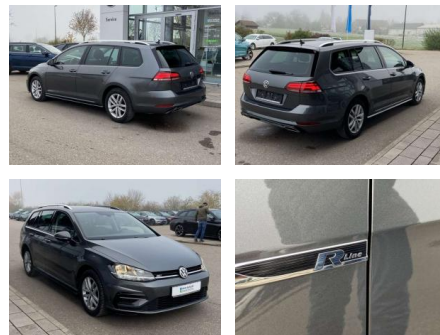

Ihr Ansprechpartner

Herr Emre Can Tekinöz
E-Mail: info@autohaus-odenwald.de
Telefon: 06063 1579

ME Automobile GmbH & Co. KG
Frankfurter Str. 75 - 64732 Bad König - Tel.: 0151 / 15790100

Volkswagen Golf Variant 2.0 TDI DSG R-LINE

SS00-538322 **Angebotsnr.:**

Erstzulassung:	Kilometer:	Farbe:	Leistung:	Kraftstoffart:
01.01.2020	48.854		110 kW / 150 PS	Benzin

PREIS
23.620 €

FINANZIERUNGSBEISPIEL

Laufzeit: 72 Monate Anzahlung: 25 %
Basis-Finanzierung:* Mtl. Rate:
Zielraten-Finanzierung:** **205 €**