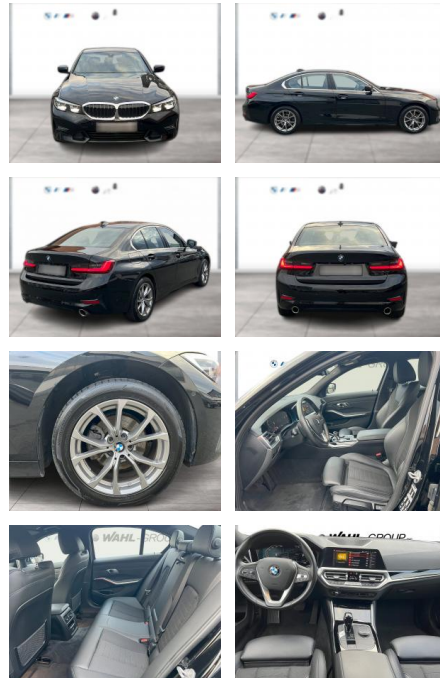

WG09-231193 Angebotsnr.:

Erstzulassung:	Kilometer:	Farbe:	Leistung:	Kraftstoffart:
01.10.2021	73.345	Schwarz	140 kW / 190 PS	Diesel

PREIS
34.250 €

FINANZIERUNGSBEISPIEL

Laufzeit: 72 Monate Anzahlung: 25 %
Basis-Finanzierung:* Mtl. Rate:
Zielraten-Finanzierung:** **297 €**