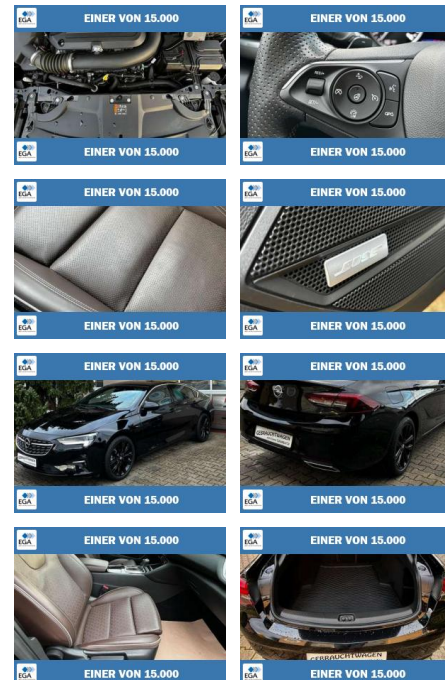

Ihr Ansprechpartner

Herr Emre Can Tekinöz
E-Mail: info@autohaus-odenwald.de
Telefon: 06063 1579

ME Automobile GmbH & Co. KG
Frankfurter Str. 75 - 64732 Bad König - Tel.: 0151 / 15790100

Opel Insignia B Grand Sport 2.0 SHT Ulimatte

GA03-24230 **Angebotsnr.:**

Erstzulassung:	Kilometer:	Farbe:	Leistung:	Kraftstoffart:	Verbr. komb.	CO2-Emission	CO2-Klasse (WLTP)
01.12.2021	40.246	Schwarz	147 kW / 200 PS	Benzin	7,5 l/100km	171 g/km	F

Ausstattung

Weiteres

- sofort lieferbar Fahrzeugbeschreibung: Fahrzeugnummer 24230 GTÜ Zustandsbericht vor Auslieferung 1.Hand Servicehistorie vollständig Inspektion Neu vor Auslieferung nach Herstellervorgaben TÜV AU Neu vor Auslieferung 12 Monate Reparaturkostenversicherung inclusive Ausstattung: Highlights Winterreifen auf Leichtmetallfelgen 17 Zoll Anhängerkupplung Kugelkopf schwenkbar Diebstahlwarnanlage Elektrische Schnellheizung Quickheat Fahrassistenzsystem: Park-Assistent inkl. automatischem Einparken Innovations Paket 2: HeadUp Display • ACC Tempomat • Autonomer Notbremsassistent mit Frontkamera Leichtmetallfelgen 18 Zoll mit Sommerbereifung Metalllackierung