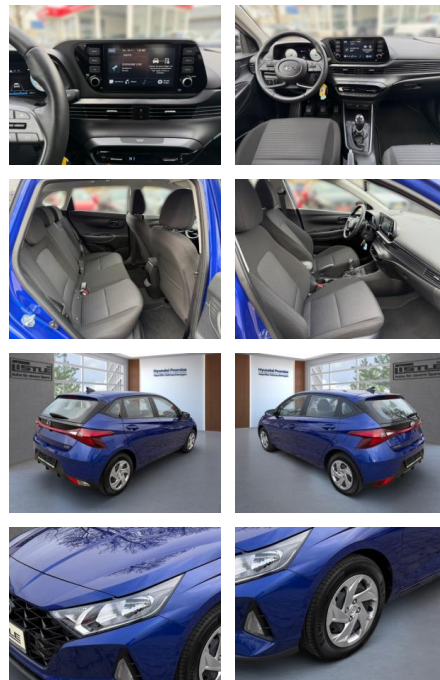

## Hyundai i20 Essential 1.0 T-GDI +KLIMA+SHZ+PDC

AL33-246430L Angebotsnr.:

Erstzulassung:	Kilometer:	Farbe:	Leistung:	Kraftstoffart:
01.06.2023	7.650		74 kW / 101 PS	Benzin

**PREIS**  
**19.210 €**