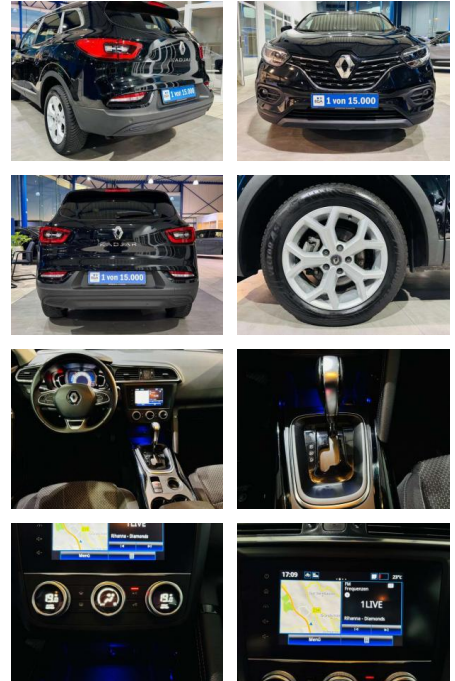

ME Automobile GmbH & Co. KG
Frankfurter Str. 75 - 64732 Bad König - Tel.: 0151 / 15790100

Ihr Ansprechpartner

Herr Murat Ergec
E-Mail: m.ergec@autohaus-odenwald.de
Telefon: 0151 15790100

Renault Kadjar 1.3 DSG Navi SHZG PDC vo+hi

AV01-856423 **Angebotsnr.:**

Erstzulassung:	Kilometer:	Farbe:	Leistung:	Kraftstoffart:
01.08.2020	32.680	Schwarz	103 kW / 140 PS	Benzin

PREIS
20.950 €

FINANZIERUNGSBEISPIEL
Laufzeit: 72 Monate   Anzahlung: 25 %
Basis-Finanzierung:*   Mtl. Rate:
Zielraten-Finanzierung:** **182 €**

* Basisfinanzierung: Anzahlung: 5.238 Euro, Laufzeit: 72 Monate, Nettodarlehen: 15.713 Euro, Gesamtbetrag: 24.717 Euro, Zinssätze: 7.71% Sollz. (gebunden), 7.99% eff.
** Zielratenfinanzierung: Anzahlung: 5.238 Euro, Laufzeit: 72 Monate, Nettodarlehen: 15.713 Euro, Zielrate: 11.523 Euro, Gesamtbetrag: 25.303 Euro, Zinssätze: 7.71% Sollz. (gebunden), 7.99% eff.,

Vermittlung für:
Repräsentatives Beispiel gem. § 17 Abs. 4 PAngV. Diese Finanzierungsangebote sind Beispiele. Gerne ermitteln wir für Sie Ihr individuelles Angebot.

Ausstattung

Besonderheiten

- Geschwindigkeits-Begrenzeranlage
- Geschwindigkeits-Regelanlage (Tempomat)
- Getriebe 7-Gang -
- Doppelkupplungsgetriebe
- Klimaautomatik
- 2-Zonen mit autom. Umluft-Control
- (Innenraumfilter: Geruchs- und Allergenfilter)
- Sitzheizung vorne
- Einparkhilfe vorne + hinten
- Navigationssystem
- Serienausstattung
- Airbag Beifahrerseite abschaltbar
- Airbag Fahrer-/Beifahrerseite
- Anti-Blockier-System (ABS)
- Antischlupfregelung (ASR) Antriebsart:
- Frontantrieb
- Audiosystem 3D Sound by Arkamys
- Außenspiegel asphärisch
- links Außenspiegel elektr. anklappbar
- Außenspiegel elektr. verstell- und heizbar
- Außenspiegel schwarz
- hochglänzend
- Blinkleuchten LED in Außenspiegel integriert
- Bremsassistent

- 3 Ltr. - 103 kW TCE Nebelscheinwerfer
- Otto-Partikelfilter (GPF)
- Parkbremse elektrisch
- Radioempfang digital (DAB)
- Radstand 2646 mm
- Raucher-Paket
- Reifen-Reparaturkit
- Reifendruck-Kontrollsystem
- Rücksitzbank geteilt/klappbar (1/3-2/3)
- Schadstoffarm nach Abgasnorm Euro 6d-TEMP
- Schalt-/Wählhebelgriff Leder
- Seitenairbag vorn
- Seitenschutzleisten mit Chromeinlage
- Servolenkung elektronisch gesteuert
- Sitz vorn links höhenverstellbar
- Sitz vorn rechts höhenverstellbar
- Sitz vorn rechts umklappbar
- Sitzbezug / Polsterung: Stoff
- Start/Stop-Anlage
- Steckdose (12V-Anschluß)
- 2.Sitzreihe Tagfahrlicht
- LED USB-Anschluss inkl. AUX-IN-Anschluss (Plug & Music)
- Unterfahrschutz vorn und hinten lackiert (Unterfahrschutz hinten)
- Zentralverriegelung / Startanlage

Sicherheit

- Anti-Blockiersystem ABS

Multimedia

- Radio

Weiteres

- 1 von 15.000 Fahrzeugen - .

STÄNDIG ÜBER 15.000 FAHRZEUGE IM BESTAND!