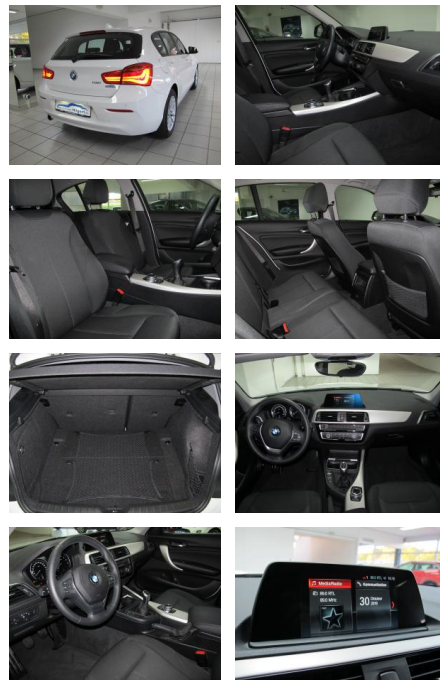

FL00-H6279H2Angebotsnr.:

Erstzulassung:	Kilometer:	Farbe:	Leistung:	Kraftstoffart:
21.11.2017	63.000	Weiß	100 kW / 136 PS	Benzin

PREIS
14.690 €

FINANZIERUNGSBEISPIEL
Laufzeit: 72 Monate Anzahlung: 25 %
Basis-Finanzierung:* Mtl. Rate:
Zielraten-Finanzierung:** **127 €**

Multimedia

- Musikstreaming integriert
- USB
- Radio
- CD Radio

- Freisprechen
- Navigation mit Bildschirm
- MP3 Anschluss
- Bluetooth

Komfort

- Klimaautomatik
- Front-, Seiten- und weitere Airbags
- Lederlenkrad
- Zentralverriegelung
- Fernbedienung Zentralverriegelung
- Bordcomputer

Interieur

- Multifunktionslenkrad
- Durchladesystem
- Armlehne vorne
- Sitzheizung
- Ablagenpaket

Exterieur

- Allwetterreifen
- LED-Tagfahrlicht
- LED-Scheinwerfer
- Leichtmetallfelgen
- Geschwindigkeitsregelung (Tempomat)
- Nebelscheinwerfer

Weiteres

- Lichtsensor
- elektrische Aussenspiegel
- Start Stop Automatik
- Nichtraucher
- Sportlederlenk m Multi
- Alu 16 Zoll V 378
- TACHO mit erweiterten Umfängen
- Radio Professional
- Modellschriftzug Entfall
- Blow by Heizer
- klappbare Kopfstützenim Fond
- Connected Drive