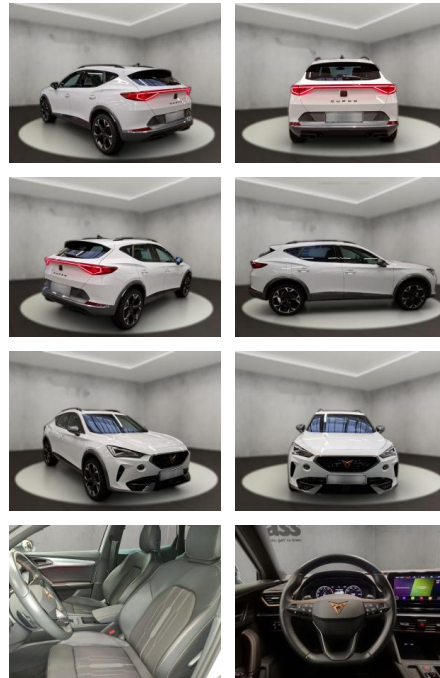

Erstzulassung:	Kilometer:	Farbe:	Leistung:	Kraftstoffart:
19.06.2023	18.932	Weiß	110 kW / 150 PS	Benzin

PREIS
29.630 €

FINANZIERUNGSBEISPIEL
Laufzeit: 72 Monate Anzahlung: 25 %
Basis-Finanzierung:* Mtl. Rate:
Zielraten-Finanzierung:** **257 €**