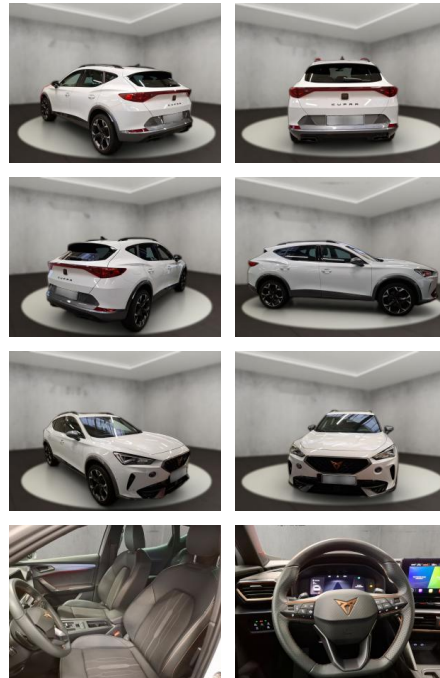

Erstzulassung:	Kilometer:	Farbe:	Leistung:	Kraftstoffart:
19.06.2023	38.534	Weiß	110 kW / 150 PS	Benzin

PREIS
29.630 €

FINANZIERUNGSBEISPIEL

Laufzeit: 72 Monate Anzahlung: 25 %
Basis-Finanzierung:* Mtl. Rate:
Zielraten-Finanzierung:** **257 €**