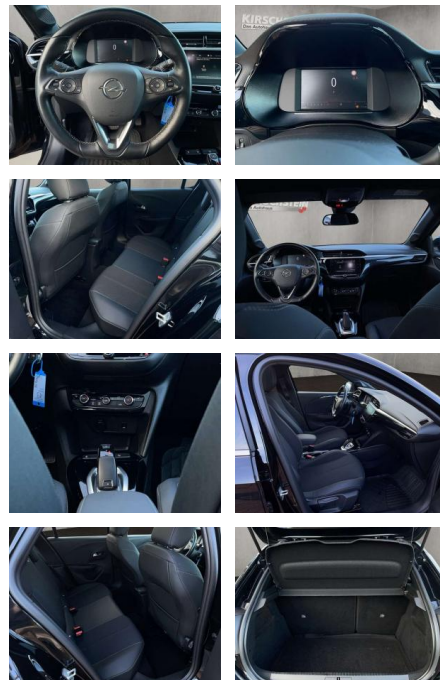

Ihr Ansprechpartner

Herr Murat Ergec
E-Mail: m.ergec@autohaus-odenwald.de
Telefon: 06063 1579

ME Automobile GmbH & Co. KG
Frankfurter Str. 75 - 64732 Bad König - Tel.: 0151 / 15790100

Opel Corsa ++LED+Tempomat+R.Kamera++

AK34-13_15573Angebotsnr.:

Erstzulassung:	Kilometer:	Farbe:	Leistung:	Kraftstoffart:
01.05.2022	21.341	Schwarz	74 kW / 101 PS	Benzin

PREIS
19.420 €

FINANZIERUNGSBEISPIEL

Laufzeit: 72 Monate   Anzahlung: 25 %
Basis-Finanzierung:*   Mtl. Rate:
Zielraten-Finanzierung:** **168 €**

* Basisfinanzierung: Anzahlung: 4.855 Euro, Laufzeit: 72 Monate, Nettodarlehen: 14.565 Euro, Gesamtbetrag: 22.911 Euro, Zinssätze: 7.71% Sollz. (gebunden), 7.99% eff.
** Zielratenfinanzierung: Anzahlung: 4.855 Euro, Laufzeit: 72 Monate, Nettodarlehen: 14.565 Euro, Zielrate: 10.681 Euro, Gesamtbetrag: 23.454 Euro, Zinssätze: 7.71% Sollz. (gebunden), 7.99% eff.,

Vermittlung für:
Repräsentatives Beispiel gem. § 17 Abs. 4 PAngV. Diese Finanzierungsangebote sind Beispiele. Gerne ermitteln wir für Sie Ihr individuelles Angebot.

Ausstattung

Weiteres

- Scheinwerfer LED Sitzheizung vorn
- Rückfahrkamera mit 180°
- Umgebungsansicht Panoramadach (Glas)
- DAB-Tuner (Radioempfang digital)
- LM-Felgen 7x17 (5-Doppelspeichen)
- Bicolor
- Black) Geschwindigkeits-Regelanlage (Tempomat) inkl.
- Geschwindigkeits-Begrenzeranlage
- Fahrassistenten-System: Spurhalteassistent
- Fahrassistenten-System:
- Verkehrszeichenerkennung
- Fahrassistenten-System:
- Müdigkeitserkennungs-Sensor
- Isofix-Aufnahmen für Kindersitz an Beifahrersitz Isofix-Aufnahmen für Kindersitz an Rücksitz Bremsassistent
- Parkpilotensystem hinten Nebelscheinwerfer
- LED Wärmeschutzverglasung hinten abgedunkelt (Solar-Protect)

- Hill Start Assist) Fahrassistenten-System: Fernlichtassistent Farbdisplay (7 Zoll)
- Fensterheber elektrisch vorn + hinten
- Fensterheber vorn elektr. mit Einklemmschutz Gepäckraumbeleuchtung (LED) Geschwindigkeits-Regelanlage (Tempomat) Getriebe Automatik - mit Start-/Stop (8-Stufen) Heckleuchten LED
- Heckscheibenwischer Innenausstattung: Dekorleisten Silber / Schwarz (Grau)
- Innenspiegel mit Abblendautomatik
- Karosserie: 5-türig Klimaautomatik
- Kopf-Airbag-System Kraftstofftank 40 Ltr. Lenkrad (Sport/Leder - 3-Speichen
- unten abgeflacht) mit Multifunktion
- Lenksäule (Lenkrad) verstellbar
- Leseleuchten vorn (2)
- Leuchtweitenregelung
- Metallic-/Mineraleffekt-Lackierung
- Mittelarmlehne vorn mit Ablagefach Motor 1

- 2 Ltr. - 74 kW Nebelschlussleuchte
- Otto-Partikelfilter (OPF)
- Reifen-Reparaturkit Rücksitzbank geteilt/klappbar (60:40) Schadstoffarm nach Abgasnorm Euro 6d Scheibenwischer mit Regensensor Seitenaufblasairbag vorn Sicht-Paket Sitzbezug / Polsterung: Stoff / Ledernachbildung
- Start/Stop-Anlage Stoßfänger
- Wagenfarbe Tagfahrlicht LED Türgriffe außen Wagenfarbe Türgriffe innen verchromt Warnanlage für Sicherheitsgurt
- Beifahrerseite Warnanlage für Sicherheitsgurt
- Fahrerseite Warnanlage für Sicherheitsgurte hinten Trotz sorgfältiger Eingabe und Prüfung sind Fehler und Irrtümer nicht ausgeschlossen. Änderungen und Zwischenverkauf vorbehalten.