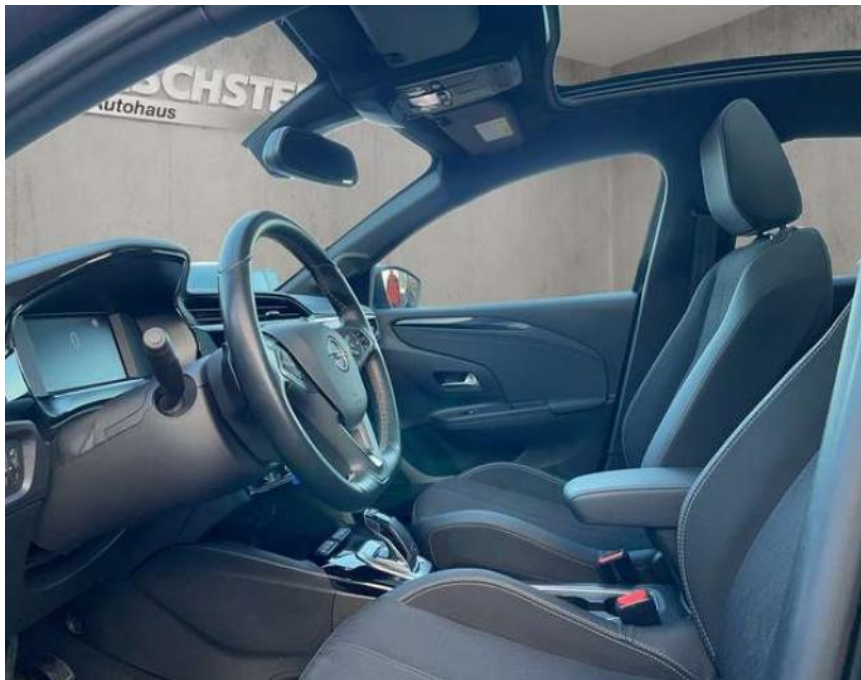

Ihr Ansprechpartner

Herr Murat Ergec
E-Mail: m.ergec@autohaus-odenwald.de
Telefon: 06063 1579

ME Automobile GmbH & Co. KG
Frankfurter Str. 75 - 64732 Bad König - Tel.: 0151 / 15790100

Opel Corsa ++LED+Tempomat+R.Kamera++

AK34-13_15573Angebotsnr.:

Erstzulassung:	Kilometer:	Farbe:	Leistung:	Kraftstoffart:
01.05.2022	21.341	Schwarz	74 kW / 101 PS	Benzin

PREIS
19.420 €

FINANZIERUNGSBEISPIEL

Laufzeit: 72 Monate   Anzahlung: 25 %
Basis-Finanzierung:*   Mtl. Rate:
Zielraten-Finanzierung:** **168 €**

* Basisfinanzierung: Anzahlung: 4.855 Euro, Laufzeit: 72 Monate, Nettodarlehen: 14.565 Euro, Gesamtbetrag: 22.911 Euro, Zinssätze: 7.71% Sollz. (gebunden), 7.99% eff.
** Zielratenfinanzierung: Anzahlung: 4.855 Euro, Laufzeit: 72 Monate, Nettodarlehen: 14.565 Euro, Zielrate: 10.681 Euro, Gesamtbetrag: 23.454 Euro, Zinssätze: 7.71% Sollz. (gebunden), 7.99% eff.,

Vermittlung für:
Repräsentatives Beispiel gem. § 17 Abs. 4 PAngV. Diese Finanzierungsangebote sind Beispiele. Gerne ermitteln wir für Sie Ihr individuelles Angebot.

Ausstattung

Weiteres

- Scheinwerfer LED Sitzheizung vorn
- Rückfahrkamera mit 180°
- Umgebungsansicht Panoramadach (Glas)
- DAB-Tuner (Radioempfang digital)
- LM-Felgen 7x17 (5-Doppelspeichen)
- Bicolor
- Black) Geschwindigkeits-Regelanlage (Tempomat) inkl.
- Geschwindigkeits-Begrenzeranlage
- Fahrassistenten-System: Spurhalteassistent
- Fahrassistenten-System:
- Verkehrszeichenerkennung
- Fahrassistenten-System:
- Müdigkeitserkennungs-Sensor
- Isofix-Aufnahmen für Kindersitz an Beifahrersitz Isofix-Aufnahmen für Kindersitz an Rücksitz Bremsassistent
- Parkpilotensystem hinten Nebelscheinwerfer
- LED Wärmeschutzverglasung hinten abgedunkelt (Solar-Protect)

- Hill Start Assist) Fahrassistenten-System: Fernlichtassistent Farbdisplay (7 Zoll)
- Fensterheber elektrisch vorn + hinten
- Fensterheber vorn elektr. mit Einklemmschutz Gepäckraumbeleuchtung (LED) Geschwindigkeits-Regelanlage (Tempomat) Getriebe Automatik - mit Start-/Stop (8-Stufen) Heckleuchten LED
- Heckscheibenwischer Innenausstattung: Dekorleisten Silber / Schwarz (Grau)
- Innenspiegel mit Abblendautomatik
- Karosserie: 5-türig Klimaautomatik
- Kopf-Airbag-System Kraftstofftank 40 Ltr. Lenkrad (Sport/Leder - 3-Speichen
- unten abgeflacht) mit Multifunktion
- Lenksäule (Lenkrad) verstellbar
- Leseleuchten vorn (2)
- Leuchtweitenregelung
- Metallic-/Mineraleffekt-Lackierung
- Mittelarmlehne vorn mit Ablagefach Motor 1

- 2 Ltr. - 74 kW Nebelschlussleuchte
- Otto-Partikelfilter (OPF)
- Reifen-Reparaturkit Rücksitzbank geteilt/klappbar (60:40) Schadstoffarm nach Abgasnorm Euro 6d Scheibenwischer mit Regensensor Seitenaufblasairbag vorn Sicht-Paket Sitzbezug / Polsterung: Stoff / Ledernachbildung
- Start/Stop-Anlage Stoßfänger
- Wagenfarbe Tagfahrlicht LED Türgriffe außen Wagenfarbe Türgriffe innen verchromt Warnanlage für Sicherheitsgurt
- Beifahrerseite Warnanlage für Sicherheitsgurt
- Fahrerseite Warnanlage für Sicherheitsgurte hinten Trotz sorgfältiger Eingabe und Prüfung sind Fehler und Irrtümer nicht ausgeschlossen. Änderungen und Zwischenverkauf vorbehalten.