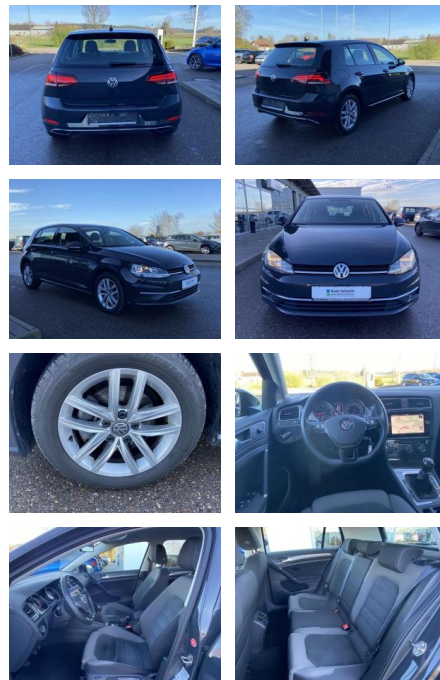

## Volkswagen Golf 1.6 TDI Comfortline ERGO-ACTIVE

SS00-102009AAngebotsnr.:

Erstzulassung:	Kilometer:	Farbe:	Leistung:	Kraftstoffart:
01.07.2019	31.346		85 kW / 116 PS	Benzin

**PREIS**  
**20.330 €**

**FINANZIERUNGSBEISPIEL**  
Laufzeit: 72 Monate      Anzahlung: 25 %  
Basis-Finanzierung:\*      Mtl. Rate:  
Zielraten-Finanzierung:\*\* **176 €**