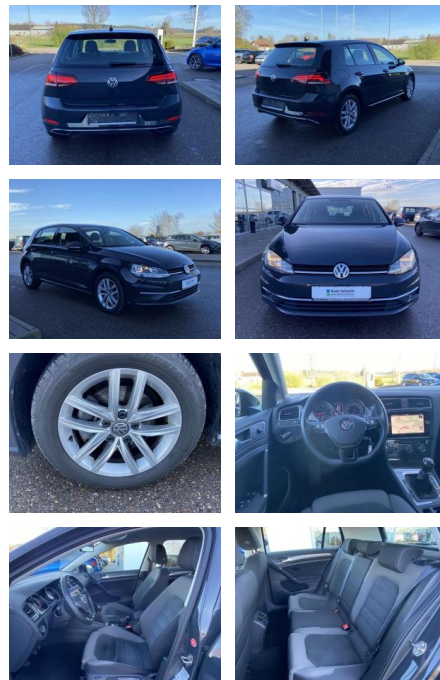

SS00-102009 **Angebotsnr.:**

Erstzulassung:	Kilometer:	Farbe:	Leistung:	Kraftstoffart:
01.07.2019	31.346		85 kW / 116 PS	Benzin

PREIS
18.990 €

FINANZIERUNGSBEISPIEL

Laufzeit: 72 Monate Anzahlung: 25 %
Basis-Finanzierung:* Mtl. Rate:
Zielraten-Finanzierung:** **165 €**

Vermittlung für:
Repräsentatives Beispiel gem. § 17 Abs. 4 PAngV. Diese Finanzierungsangebote sind Beispiele. Gerne ermitteln wir für Sie Ihr individuelles Angebot.

Ausstattung

Interieur

- Sitzheizung vorne Mittelarmlehne vorne Kindersitzverankerung für Kindersitzsystem ISOFIX Rücksitzbanklehne geteilt umlegbar mit Mittelarmlehne ergoActive Sitz mit 14-Wege-Einstellung auf der Fahrerseite klimatisiertes Handschuhfach Sport-Komfortsitze vorne el. Lendenwirbelstütze Fahrersitz mit Massagefunktion Multifunktions-Lederlenkrad 2 Leseleuchten vorn und 2 hinten Make-Up Spiegel
- beleuchtet Vordersitze höhenverstellbar und Sitzneigungsverstellung Fahrersitz