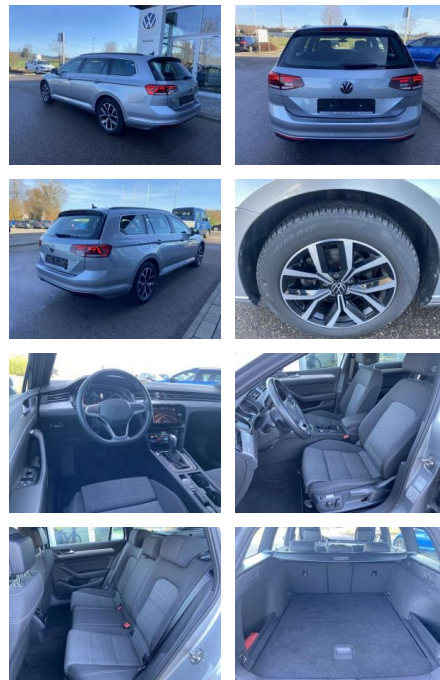

SS00-077254AAngebotsnr.:

Erstzulassung:	Kilometer:	Farbe:	Leistung:	Kraftstoffart:
01.07.2022	38.934		147 kW / 200 PS	Benzin

PREIS	FINANZIERUNGSBEISPIEL	
33.000 €	Laufzeit: 72 Monate	Anzahlung: 25 %
	Basis-Finanzierung:**	Mtl. Rate:
	Zielraten-Finanzierung:**	286 €

Ausstattung

Interieur

- Multifunktions-Lederlenkrad mit Schaltwippen Sitzheizung vorne Innenspiegel automatisch abblendbar Mittelarmlehne vorne 2 Leseleuchten vorn Netztrennwand el. Lendenwirbelstütze Fahrersitz mit Massagefunktion Komfortsitze vorne Fußraumbeleuchtung ergoComfort-Sitz auf der Fahrerseite Kindersitzverankerung für Kindersitzsystem I-Size/ISOFIX