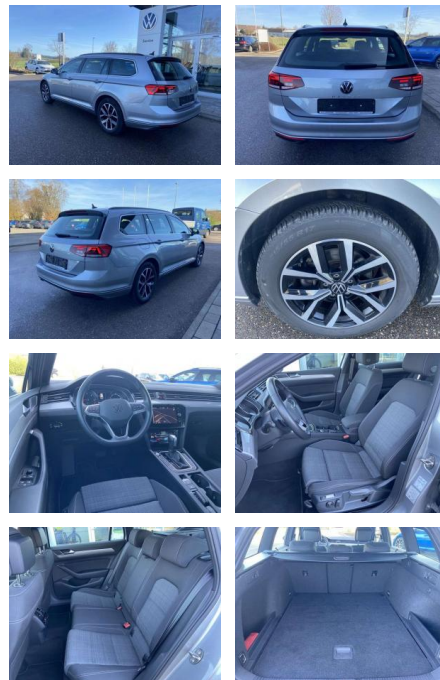

SS00-077254 **Angebotsnr.:**

Erstzulassung:	Kilometer:	Farbe:	Leistung:	Kraftstoffart:
01.07.2022	38.934		147 kW / 200 PS	Benzin

PREIS
31.660 €

FINANZIERUNGSBEISPIEL
Laufzeit: 72 Monate Anzahlung: 25 %
Basis-Finanzierung:* Mtl. Rate:
Zielraten-Finanzierung:** **275 €**

Vermittlung für:
Repräsentatives Beispiel gem. § 17 Abs. 4 PAngV. Diese Finanzierungsangebote sind Beispiele. Gerne ermitteln wir für Sie Ihr individuelles Angebot.

Ausstattung

Interieur

- Multifunktions-Lederlenkrad mit Schaltwippen Sitzheizung vorne Innenspiegel automatisch abblendbar Mittelarmlehne vorne 2 Leseleuchten vorn Netztrennwand el. Lendenwirbelstütze Fahrersitz mit Massagefunktion Komfortsitze vorne Fußraumbeleuchtung ergoComfort-Sitz auf der Fahrerseite Kindersitzverankerung für Kindersitzsystem I-Size/ISOFIX