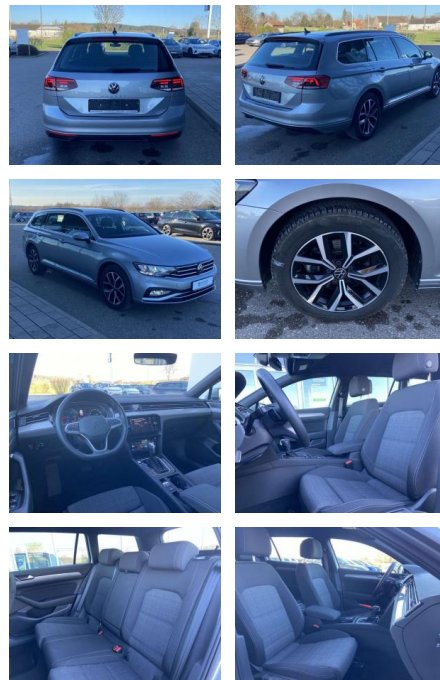

SS00-078110 **Angebotsnr.:**

Erstzulassung:	Kilometer:	Farbe:	Leistung:	Kraftstoffart:
01.07.2022	21.778		147 kW / 200 PS	Benzin

PREIS
32.890 €

FINANZIERUNGSBEISPIEL
Laufzeit: 72 Monate Anzahlung: 25 %
Basis-Finanzierung:* Mtl. Rate:
Zielraten-Finanzierung:** **285 €**

Vermittlung für:
Repräsentatives Beispiel gem. § 17 Abs. 4 PAngV. Diese Finanzierungsangebote sind Beispiele. Gerne ermitteln wir für Sie Ihr individuelles Angebot.

Ausstattung

Interieur

- Multifunktions-Lederlenkrad mit Schaltwippen Sitzheizung vorne Innenspiegel automatisch abblendbar Mittelarmlehne vorne 2 Leseleuchten vorn Netztrennwand el. Lendenwirbelstütze Fahrersitz mit Massagefunktion Komfortsitze vorne Fußraumbeleuchtung ergoComfort-Sitz auf der Fahrerseite Kindersitzverankerung für Kindersitzsystem I-Size/ISOFIX

- 2x hinten Farbe: Pyritsilber Metallic -Fr. 08:00-18:00 Uhr
- Samstags bis 16:00 Uhr geöffnet. Gerne beraten wir Sie über günstige Finanzierungsmodelle und nehmen Ihr derzeitiges Fahrzeug in Zahlung. www.auto-schuechl.de/finanzierung Irrtümer
- Änderungen oder Zwischenverkauf vorbehalten. www.auto-schuechl.de