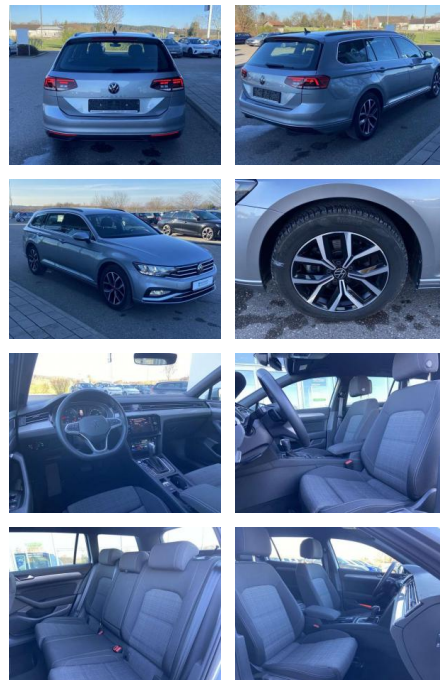

Ihr Ansprechpartner

Herr Emre Can Tekinöz
E-Mail: info@autohaus-odenwald.de
Telefon: 06063 1579

ME Automobile GmbH & Co. KG
Frankfurter Str. 75 - 64732 Bad König - Tel.: 0151 / 15790100

Volkswagen Passat Variant 2.0 TDI DSG BUSINESS A...

SS00-078110AAngebotsnr.:

Erstzulassung:	Kilometer:	Farbe:	Leistung:	Kraftstoffart:
01.07.2022	21.778		147 kW / 200 PS	Benzin

PREIS
34.230 €

FINANZIERUNGSBEISPIEL
Laufzeit: 72 Monate   Anzahlung: 25 %
Basis-Finanzierung:*   Mtl. Rate:
Zielraten-Finanzierung:** **297 €**

* Basisfinanzierung: Anzahlung: 8.558 Euro, Laufzeit: 72 Monate, Nettodarlehen: 25.673 Euro, Gesamtbetrag: 40.384 Euro, Zinssätze: 7.71% Sollz. (gebunden), 7.99% eff.
** Zielratenfinanzierung: Anzahlung: 8.558 Euro, Laufzeit: 72 Monate, Nettodarlehen: 25.673 Euro, Zielrate: 18.827 Euro, Gesamtbetrag: 41.341 Euro, Zinssätze: 7.71% Sollz. (gebunden), 7.99% eff.,

Vermittlung für:
Repräsentatives Beispiel gem. § 17 Abs. 4 PAngV. Diese Finanzierungsangebote sind Beispiele. Gerne ermitteln wir für Sie Ihr individuelles Angebot.

Ausstattung

Interieur

- Multifunktions-Lederlenkrad mit Schaltwippen Sitzheizung vorne Innenspiegel automatisch abblendbar Mittelarmlehne vorne 2 Leseleuchten vorn Netztrennwand el. Lendenwirbelstütze Fahrersitz mit Massagefunktion Komfortsitze vorne Fußraumbeleuchtung ergoComfort-Sitz auf der Fahrerseite Kindersitzverankerung für Kindersitzsystem I-Size/ISOFIX

- 2x hinten Farbe: Pyritsilber Metallic -Fr. 08:00-18:00 Uhr
- Samstags bis 16:00 Uhr geöffnet. Gerne beraten wir Sie über günstige Finanzierungsmodelle und nehmen Ihr derzeitiges Fahrzeug in Zahlung. www.auto-schuechl.de/finanzierung Irrtümer
- Änderungen oder Zwischenverkauf vorbehalten. www.auto-schuechl.de

Weiteres

Exterieur

- Rückfahrkamera abnehmbare Anhängerkupplung beheizbare Scheibenwaschdüsen vorne Dachreling el. Außenspiegel beheizbar und automatisch abblendbar Leichtmetallräder 17" Licht- und Sicht: LED-Scheinwerfer Tagfahrlicht LED-Heckleuchten Licht- und Regensensor Nebelscheinwerfer mit Abbiegelicht

- Pakete: 7-Gang-DSG-Automatikgetriebe Business-Premium-Paket

STÄNDIG ÜBER 15.000 FAHRZEUGE IM BESTAND!