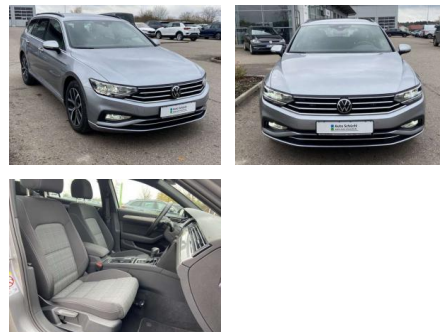

SS00-077168AAngebotsnr.:

Erstzulassung:	Kilometer:	Farbe:	Leistung:	Kraftstoffart:
01.07.2022	30.495		147 kW / 200 PS	Benzin

PREIS
33.000 €

FINANZIERUNGSBEISPIEL

Laufzeit: 72 Monate Anzahlung: 25 %
Basis-Finanzierung:* Mtl. Rate:
Zielraten-Finanzierung:** **286 €**