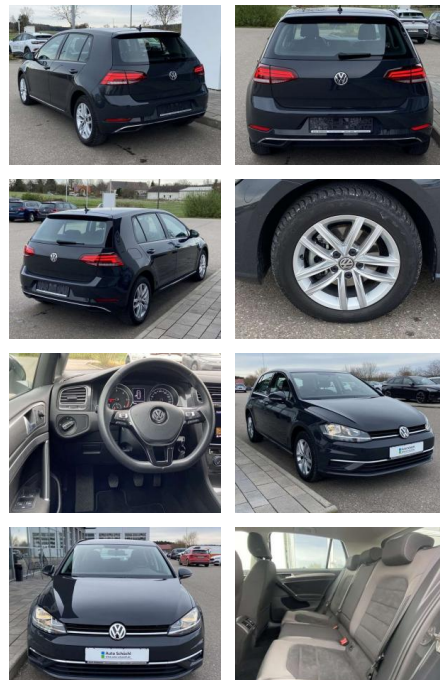

SS00-088224 **Angebotsnr.:**

Erstzulassung:	Kilometer:	Farbe:	Leistung:	Kraftstoffart:
01.07.2019	15.828		85 kW / 116 PS	Benzin

PREIS
19.910 €

FINANZIERUNGSBEISPIEL
Laufzeit: 72 Monate Anzahlung: 25 %
Basis-Finanzierung:* Mtl. Rate:
Zielraten-Finanzierung:** **173 €**

Vermittlung für:
Repräsentatives Beispiel gem. § 17 Abs. 4 PAngV. Diese Finanzierungsangebote sind Beispiele. Gerne ermitteln wir für Sie Ihr individuelles Angebot.

Ausstattung

Interieur

- Sitzheizung vorne Mittelarmlehne vorne Kindersitzverankerung für Kindersitzsystem ISOFIX Rücksitzbanklehne geteilt umlegbar mit Mittelarmlehne ergoActive Sitz mit 14-Wege-Einstellung auf der Fahrerseite klimatisiertes Handschuhfach Sport-Komfortsitze vorne el. Lendenwirbelstütze Fahrersitz mit Massagefunktion Multifunktions-Lederlenkrad 2 Leseleuchten vorn und 2 hinten Make-Up Spiegel
- beleuchtet Vordersitze höhenverstellbar und Sitzneigungsverstellung Fahrersitz