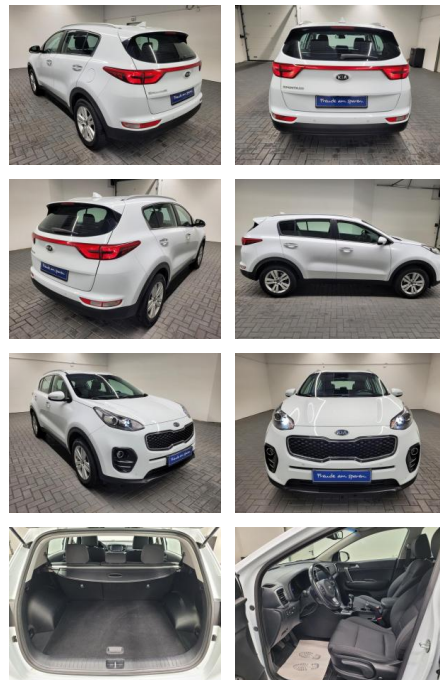

## Kia Sportage "Navi/SHZ/LHZ/PDC/Kam/17""LM"

AM35-29507 **Angebotsnr.:**

<b>Erstzulassung:</b>	<b>Kilometer:</b>	<b>Farbe:</b>	<b>Leistung:</b>	<b>Kraftstoffart:</b>
03.01.2018	57.600		97 kW / 132 PS	Benzin