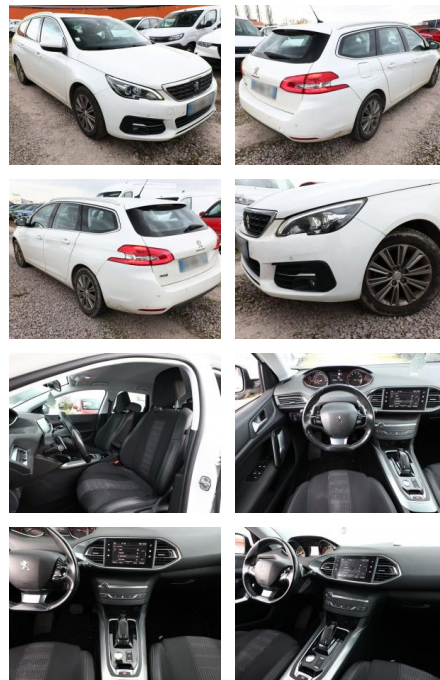

AT27-GW-AGL 1276 Anzeigensnr.:

Erstzulassung:	Kilometer:	Farbe:	Leistung:	Kraftstoffart:
06.10.2020	74.150	Weiß	96 kW / 131 PS	Benzin

PREIS
15.540 €

FINANZIERUNGSBEISPIEL
Laufzeit: 72 Monate Anzahlung: 25 %
Basis-Finanzierung:* Mtl. Rate:
Zielraten-Finanzierung:** **135 €**