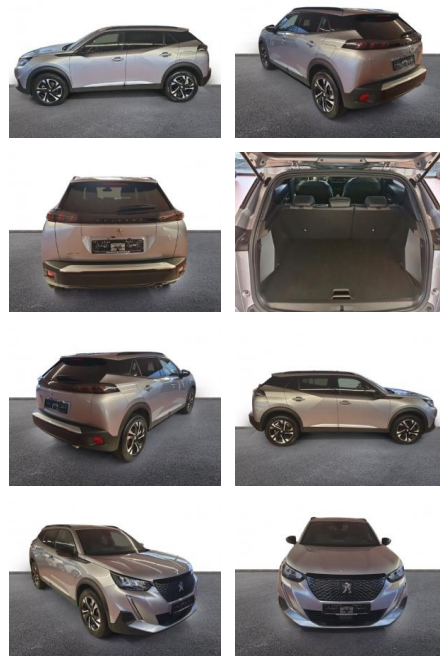

## Peugeot 2008 Allure Pack 1.5 BlueHDi 130

AH32-PJ72079Angebotsnr.:

Erstzulassung:	Kilometer:	Farbe:	Leistung:	Kraftstoffart:
01.08.2023	30.247	Grau	96 kW / 131 PS	Diesel

**PREIS**  
**23.540 €**